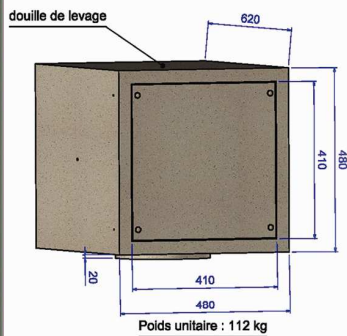

GAMME FUNERAIRE

Nouveau

Columbarium

“La niche à urnes cinéraires à un PRIX TRES ATTRACTIF.”

“Exemple de présentation”

Couleurs disponibles

Côte utile L x l x h : 580 x 390 x 390	
Désignation	Hauteur en mm
socle + 1 module	580
socle + 2 modules	1080
socle + 3 modules	1580
socle + 4 modules	2080

Code Module :
Réf. 16-001

Code Socle :
Réf. 16-002

Module vendu à l'unité

+ Socle enterré

- De 2 à 4 urnes cinéraires par niche.
- Matériaux C.C.V. (Composite Ciment Verre)
- Porte en Granit Noir
- Cotés peints avec revêtement imitation Granit (Couleurs au choix)