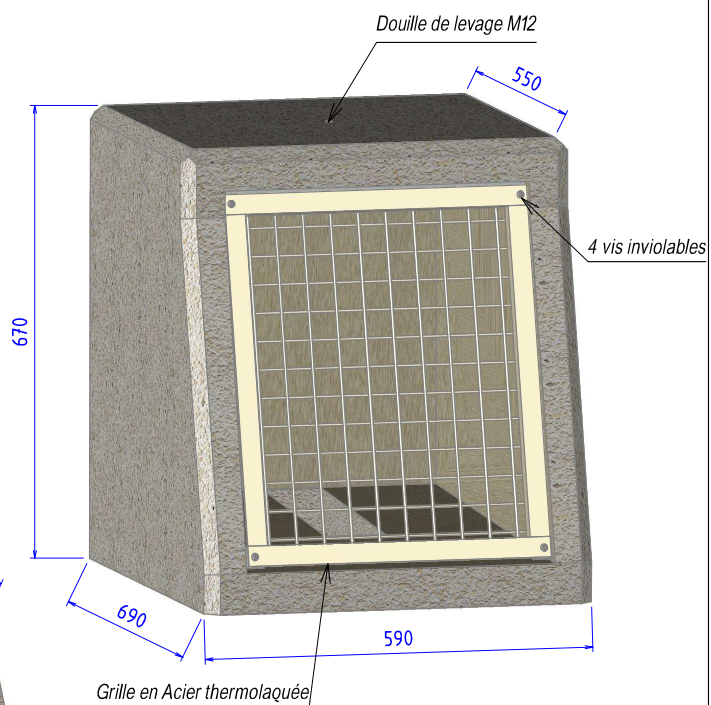

**CACHE PROJECTEUR
400 x 400**

**CACHE PROJECTEUR
AM 1**

**CACHE PROJECTEUR
800 x 800**

| CODES | DESIGNATION | POIDS | DIMENSIONS EXT (LxlxP) | DIMENSIONS PASSAGE LUMINEUX |
|--------|----------------------------|--------|------------------------|-----------------------------|
| 80-103 | Cache projecteur 400 x 400 | 160 Kg | 580 x 560 x 565 mm | 410 x 400 mm |
| 80-102 | Cache projecteur AM 1 | 260 Kg | 670 x 590 x 690 mm | 400 x 490 mm |
| 80-101 | Cache projecteur 800 x 800 | 240 Kg | 860 x 900 x 920 mm | 735 x 735 mm |