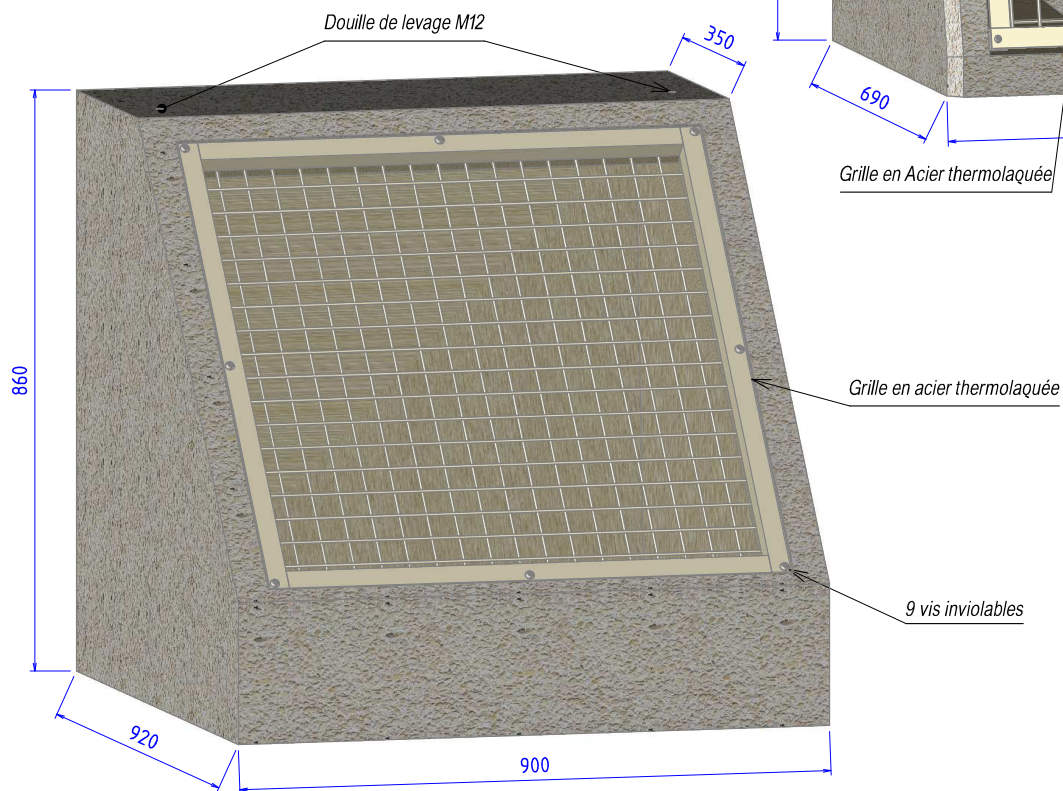

**CACHE PROJECTEUR
400 x 400**

**CACHE PROJECTEUR
AM 1**

**CACHE PROJECTEUR
800 x 800**

| CODES | DESIGNATION | POIDS | DIMENSIONS EXT (LxlxP) | DIMENSIONS PASSAGE LUMINEUX |
|--------|----------------------------|--------|------------------------|-----------------------------|
| 80-103 | Cache projecteur 400 x 400 | 160 Kg | 580 x 560 x 565 mm | 410 x 400 mm |
| 80-102 | Cache projecteur AM 1 | 260 Kg | 670 x 590 x 690 mm | 400 x 490 mm |
| 80-101 | Cache projecteur 800 x 800 | 240 Kg | 860 x 900 x 920 mm | 735 x 735 mm |