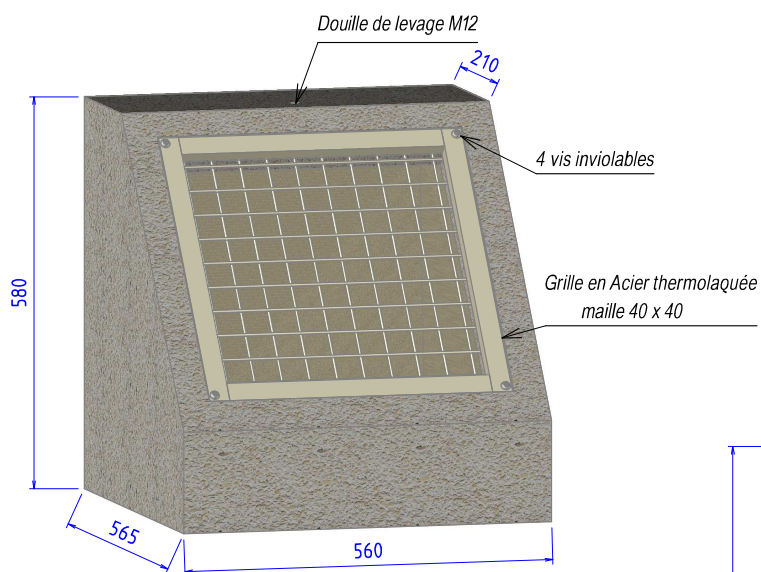

**CACHE PROJECTEUR
400 x 400**

**CACHE PROJECTEUR
AM 1**

**CACHE PROJECTEUR
800 x 800**

| CODES | DESIGNATION | POIDS | DIMENSIONS EXT (LxlxP) | DIMENSIONS PASSAGE LUMINEUX |
|--------|----------------------------|--------|------------------------|-----------------------------|
| 80-103 | Cache projecteur 400 x 400 | 160 Kg | 580 x 560 x 565 mm | 410 x 400 mm |
| 80-102 | Cache projecteur AM 1 | 260 Kg | 670 x 590 x 690 mm | 400 x 490 mm |
| 80-101 | Cache projecteur 800 x 800 | 240 Kg | 860 x 900 x 920 mm | 735 x 735 mm |