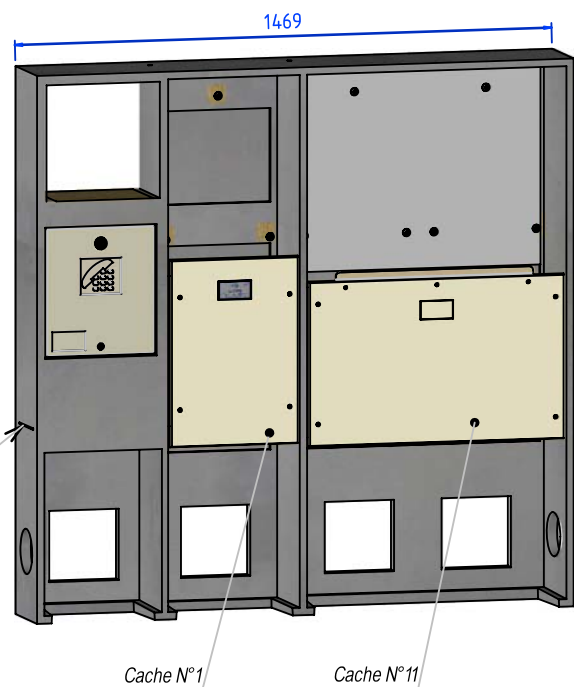

**LE BITERROIS
S22-C.I.B.E GAUCHE**

**LE BITERROIS
S22-C.I.B.E DROIT**

LE BITERROIS 3D

LE BITERROIS 6D

NB : Tasseaux bois supplémentaires sur compartiment S22 pour coffret CIBE (à retirer pour coffret S22)

CODES	DESIGNATION	POIDS	NOTES	N/P
1069738	Le Biterrois S22-C.I.B.E Gauche	220 Kg	Porte FT fournie	4
1069737	Le Biterrois S22-C.I.B.E Droit	220 Kg	Porte FT fournie	4
1069739	Le Biterrois 3D	238 Kg	Porte FT fournie + gabarit de perçage	3
1069740	Le Biterrois 6D	264 Kg	Porte FT fournie + gabarit de perçage	3