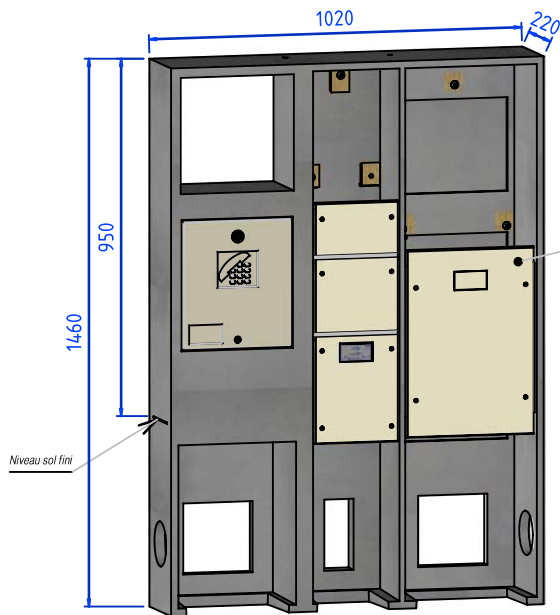

**LE BITERROIS
S22-C.I.B.E GAUCHE**

**LE BITERROIS
S22-C.I.B.E DROIT**

LE BITERROIS 3D

LE BITERROIS 6D

NB : Tasseaux bois supplémentaires sur compartiment S22 pour coffret CIBE (à retirer pour coffret S22)

CODES	DESIGNATION	POIDS	NOTES	N/P
1069738	Le Biterrois S22-C.I.B.E Gauche	220 Kg	Porte FT fournie	4
1069737	Le Biterrois S22-C.I.B.E Droit	220 Kg	Porte FT fournie	4
1069739	Le Biterrois 3D	238 Kg	Porte FT fournie + gabarit de perçage	3
1069740	Le Biterrois 6D	264 Kg	Porte FT fournie + gabarit de perçage	3