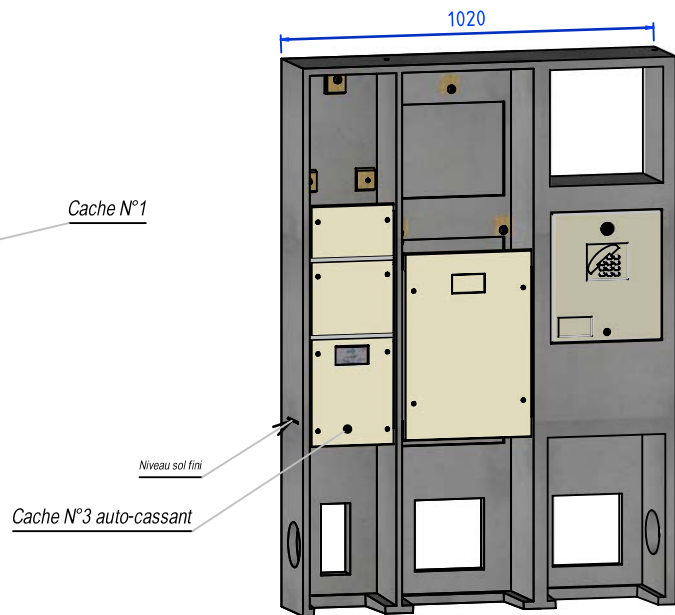

**LE BITERROIS
S22-C.I.B.E GAUCHE**

**LE BITERROIS
S22-C.I.B.E DROIT**

LE BITERROIS 3D

LE BITERROIS 6D

NB : Tasseaux bois supplémentaires sur compartiment S22 pour coffret CIBE (à retirer pour coffret S22)

CODES	DESIGNATION	POIDS	NOTES	N/P
1069738	Le Biterrois S22-C.I.B.E Gauche	220 Kg	Porte FT fournie	4
1069737	Le Biterrois S22-C.I.B.E Droit	220 Kg	Porte FT fournie	4
1069739	Le Biterrois 3D	238 Kg	Porte FT fournie + gabarit de perçage	3
1069740	Le Biterrois 6D	264 Kg	Porte FT fournie + gabarit de perçage	3