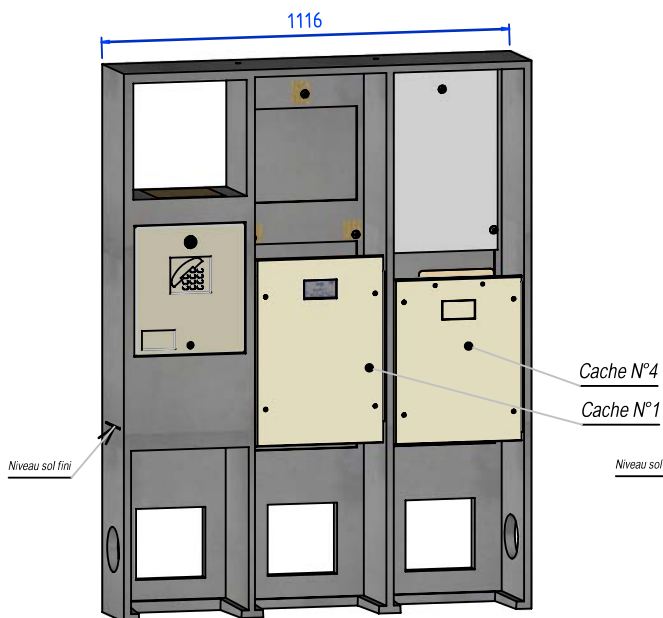

**LE BITERROIS
S22-C.I.B.E GAUCHE**

**LE BITERROIS
S22-C.I.B.E DROIT**

LE BITERROIS 3D

LE BITERROIS 6D

NB : Tasseaux bois supplémentaires sur compartiment S22 pour coffret CIBE (à retirer pour coffret S22)

CODES	DESIGNATION	POIDS	NOTES	N/P
1069738	Le Biterrois S22-C.I.B.E Gauche	220 Kg	Porte FT fournie	4
1069737	Le Biterrois S22-C.I.B.E Droit	220 Kg	Porte FT fournie	4
1069739	Le Biterrois 3D	238 Kg	Porte FT fournie + gabarit de perçage	3
1069740	Le Biterrois 6D	264 Kg	Porte FT fournie + gabarit de perçage	3