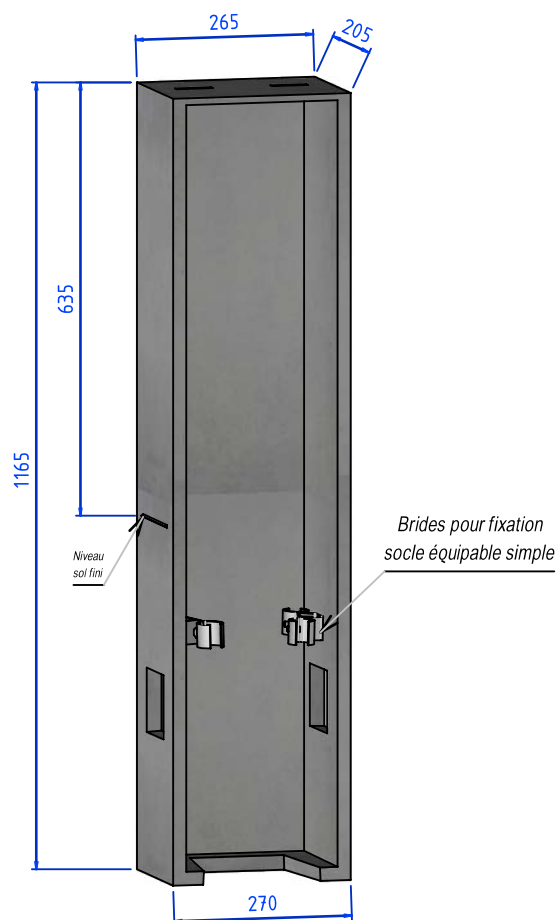

SARCO S22-C.I.B.E

SOCLE S22

COQUILLE S22 HAUTE

COQUILLE S22-C.I.B.E BASSE

NB : Tasseaux bois supplémentaires sur Sarco et Coquille basse pour coffret CIBE (à retirer pour coffret S22)

CODES	DESIGNATION	POIDS	NOTES	Volume Utile (HxLxP)	N/P
1069729	Sarco S22 - C.I.B.E avec cache	42 Kg	Nomenclature EDF 13 27 061 - 13 27 063	320 x 225 x 180 mm	16
1069730	Coquille S22 - C.I.B.E basse	13 Kg	Nomenclature EDF 13 27 058 - 13 27 062	320 x 225 x 180 mm	48
1069731	Coquille S22 haute	15 Kg	Nomenclature EDF 13 27 059	470 x 225 x 180 mm	32
1069732	Socle S22	33 Kg	Nomenclature EDF 13 27 060	630 x 220 x 180 mm	16