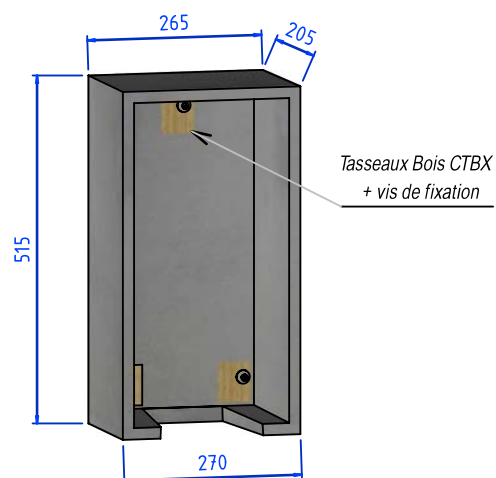

SARCO S22-C.I.B.E

SOCLE S22

COQUILLE S22 HAUTE

COQUILLE S22-C.I.B.E BASSE

NB : Tasseaux bois supplémentaires sur Sarco et Coquille basse pour coffret CIBE (à retirer pour coffret S22)

CODES	DESIGNATION	POIDS	NOTES	Volume Utile (HxLxP)	N/P
1069729	Sarco S22 - C.I.B.E avec cache	42 Kg	Nomenclature EDF 13 27 061 - 13 27 063	320 x 225 x 180 mm	16
1069730	Coquille S22 - C.I.B.E basse	13 Kg	Nomenclature EDF 13 27 058 - 13 27 062	320 x 225 x 180 mm	48
1069731	Coquille S22 haute	15 Kg	Nomenclature EDF 13 27 059	470 x 225 x 180 mm	32
1069732	Socle S22	33 Kg	Nomenclature EDF 13 27 060	630 x 220 x 180 mm	16