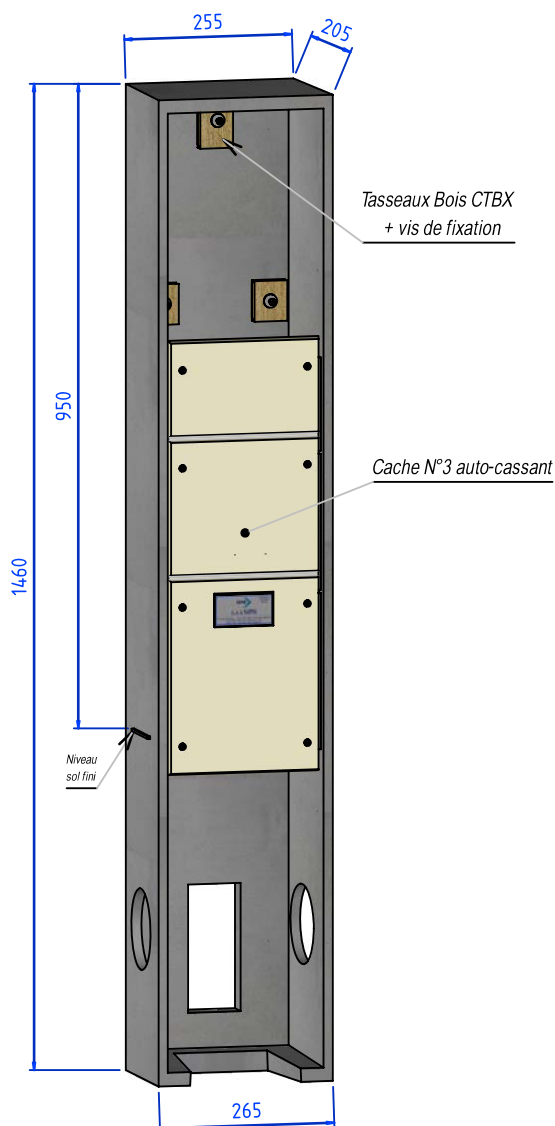

SARCO S22-C.I.B.E

SOCLE S22

COQUILLE S22 HAUTE

COQUILLE S22-C.I.B.E BASSE

NB : Tasseaux bois supplémentaires sur Sarco et Coquille basse pour coffret CIBE (à retirer pour coffret S22)

CODES	DESIGNATION	POIDS	NOTES	Volume Utile (HxLxP)	N/P
1069729	Sarco S22 - C.I.B.E avec cache	42 Kg	Nomenclature EDF 13 27 061 - 13 27 063	320 x 225 x 180 mm	16
1069730	Coquille S22 - C.I.B.E basse	13 Kg	Nomenclature EDF 13 27 058 - 13 27 062	320 x 225 x 180 mm	48
1069731	Coquille S22 haute	15 Kg	Nomenclature EDF 13 27 059	470 x 225 x 180 mm	32
1069732	Socle S22	33 Kg	Nomenclature EDF 13 27 060	630 x 220 x 180 mm	16