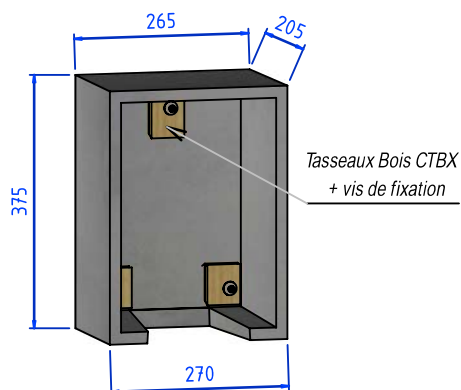

SARCO S22-C.I.B.E

SOCLE S22

COQUILLE S22 HAUTE

COQUILLE S22-C.I.B.E BASSE

NB : Tasseaux bois supplémentaires sur Sarco et Coquille basse pour coffret CIBE (à retirer pour coffret S22)

CODES	DESIGNATION	POIDS	NOTES	Volume Utile (HxLxP)	N/P
1069729	Sarco S22 - C.I.B.E avec cache	42 Kg	Nomenclature EDF 13 27 061 - 13 27 063	320 x 225 x 180 mm	16
1069730	Coquille S22 - C.I.B.E basse	13 Kg	Nomenclature EDF 13 27 058 - 13 27 062	320 x 225 x 180 mm	48
1069731	Coquille S22 haute	15 Kg	Nomenclature EDF 13 27 059	470 x 225 x 180 mm	32
1069732	Socle S22	33 Kg	Nomenclature EDF 13 27 060	630 x 220 x 180 mm	16