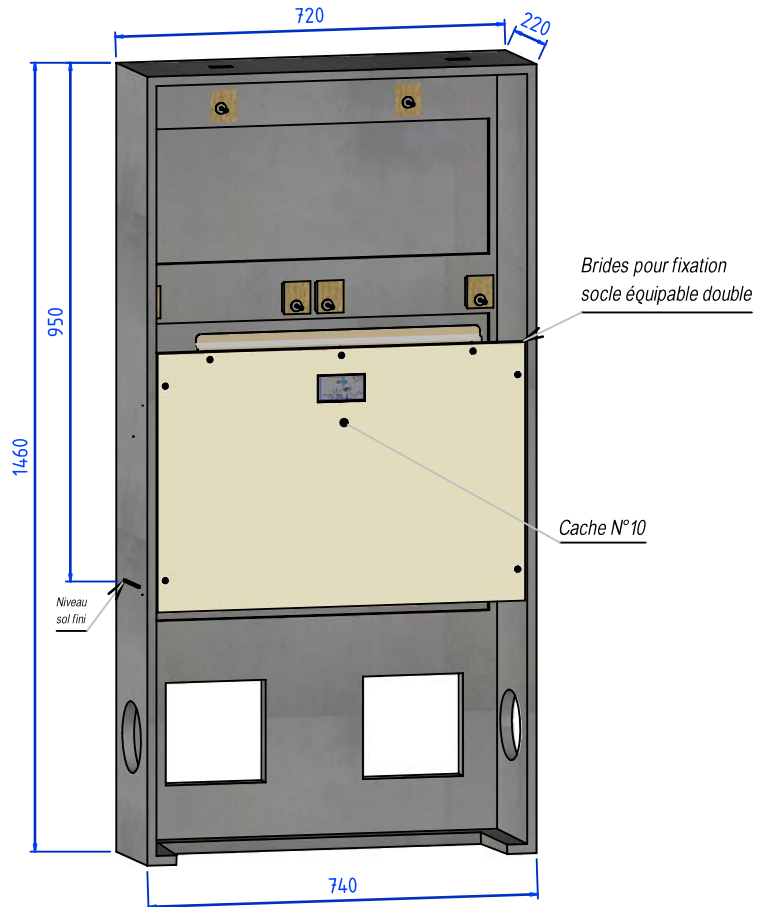

**SOCLE SIMPLE**

**SOCLE FAUSSE COUPURE**

**SOCLEQUIP ELEC SIMPLE**

**SOCLEQUIP ELEC DOUBLE**

CODES	DESIGNATION	POIDS	NOTES	Volume Utile (HxIxP)	N/P
1069716	Socle Simple	39 Kg	Nomenclature EDF 13 27 012 - Etoilement en partie basse	940 x 340 x 195 mm	12
1069717	Socle Fausse Coupure	44 Kg	Nomenclature EDF 13 27 013 - Fausse coupure en partie basse	940 x 690 x 195 mm	5
1069718	Soclequip Elec Simple avec 1 cache	51 Kg	Nomenclature EDF 13 27 023 - Cache réversible permettant la fixation d'un coffret 3D - Etoilement en partie haute	555 x 340 x 195 mm	12
1069719	Soclequip Elec Double avec 1 Cache	72 Kg	Nomenclature EDF 13 27 045 - Fausse coupure en partie haute	555 x 690 x 195 mm	5