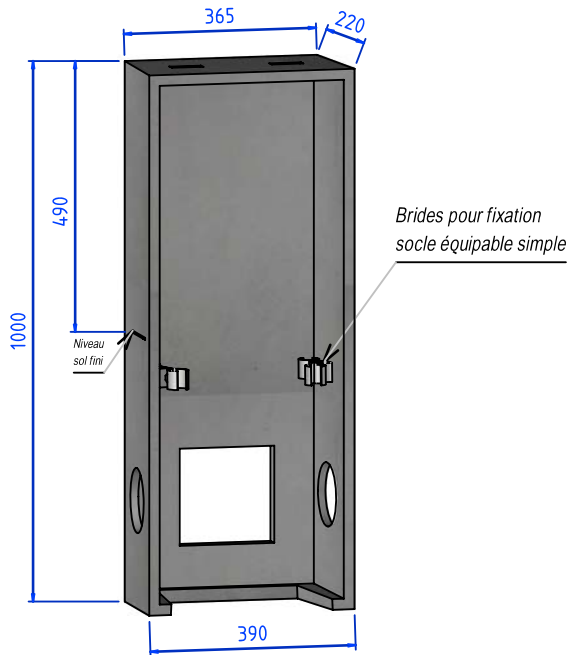

**SOCLE SIMPLE**

**SOCLE FAUSSE COUPURE**

**SOCLEQUIP ELEC SIMPLE**

**SOCLEQUIP ELEC DOUBLE**

CODES	DESIGNATION	POIDS	NOTES	Volume Utile (HxIxP)	N/P
1069716	Socle Simple	39 Kg	Nomenclature EDF 13 27 012 - Etoilement en partie basse	940 x 340 x 195 mm	12
1069717	Socle Fausse Coupure	44 Kg	Nomenclature EDF 13 27 013 - Fausse coupure en partie basse	940 x 690 x 195 mm	5
1069718	Soclequip Elec Simple avec 1 cache	51 Kg	Nomenclature EDF 13 27 023 - Cache réversible permettant la fixation d'un coffret 3D - Etoilement en partie haute	555 x 340 x 195 mm	12
1069719	Soclequip Elec Double avec 1 Cache	72 Kg	Nomenclature EDF 13 27 045 - Fausse coupure en partie haute	555 x 690 x 195 mm	5