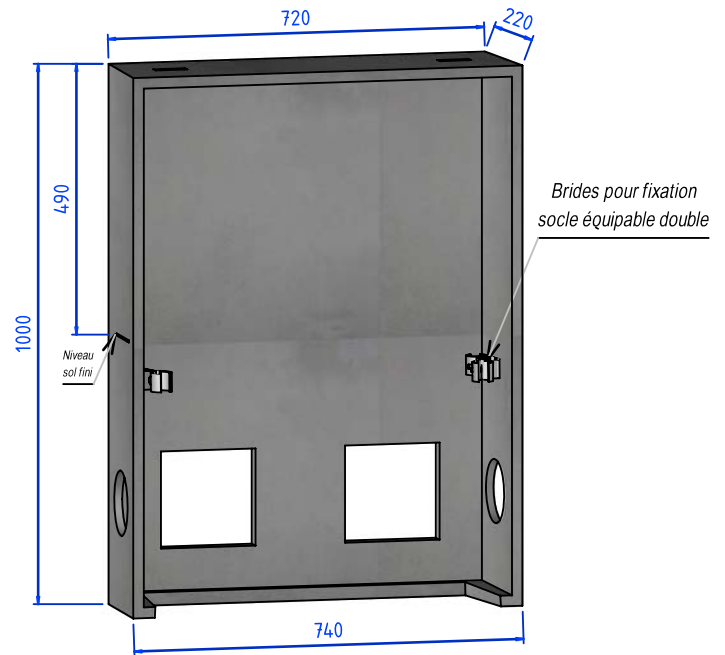

**SOCLE SIMPLE**

**SOCLE FAUSSE COUPURE**

**SOCLEQUIP ELEC SIMPLE**

**SOCLEQUIP ELEC DOUBLE**

CODES	DESIGNATION	POIDS	NOTES	Volume Utile (HxIxP)	N/P
1069716	Socle Simple	39 Kg	Nomenclature EDF 13 27 012 - Etoilement en partie basse	940 x 340 x 195 mm	12
1069717	Socle Fausse Coupure	44 Kg	Nomenclature EDF 13 27 013 - Fausse coupure en partie basse	940 x 690 x 195 mm	5
1069718	Soclequip Elec Simple avec 1 cache	51 Kg	Nomenclature EDF 13 27 023 - Cache réversible permettant la fixation d'un coffret 3D - Etoilement en partie haute	555 x 340 x 195 mm	12
1069719	Soclequip Elec Double avec 1 Cache	72 Kg	Nomenclature EDF 13 27 045 - Fausse coupure en partie haute	555 x 690 x 195 mm	5