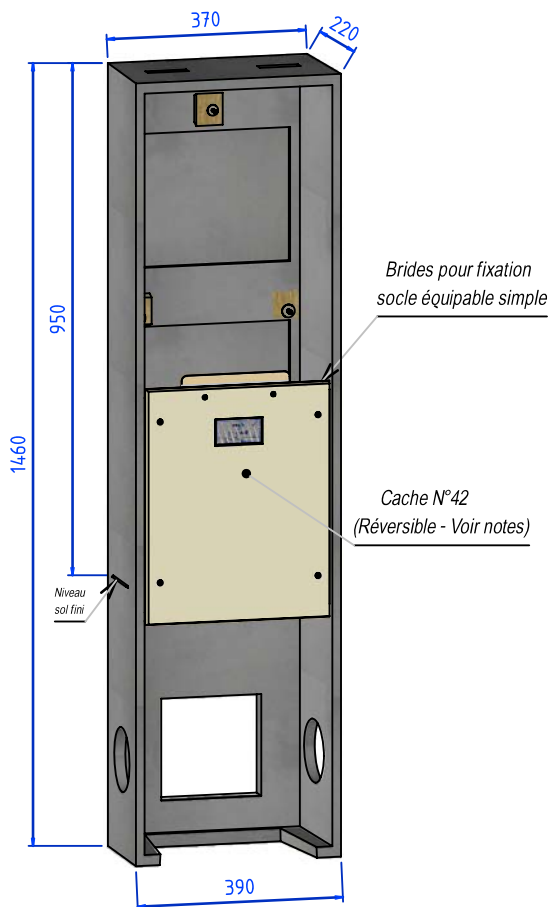

**SOCLE SIMPLE**

**SOCLE FAUSSE COUPURE**

**SOCLEQUIP ELEC SIMPLE**

**SOCLEQUIP ELEC DOUBLE**

CODES	DESIGNATION	POIDS	NOTES	Volume Utile (HxIxP)	N/P
1069716	Socle Simple	39 Kg	Nomenclature EDF 13 27 012 - Etoilement en partie basse	940 x 340 x 195 mm	12
1069717	Socle Fausse Coupure	44 Kg	Nomenclature EDF 13 27 013 - Fausse coupure en partie basse	940 x 690 x 195 mm	5
1069718	Soclequip Elec Simple avec 1 cache	51 Kg	Nomenclature EDF 13 27 023 - Cache réversible permettant la fixation d'un coffret 3D - Etoilement en partie haute	555 x 340 x 195 mm	12
1069719	Soclequip Elec Double avec 1 Cache	72 Kg	Nomenclature EDF 13 27 045 - Fausse coupure en partie haute	555 x 690 x 195 mm	5