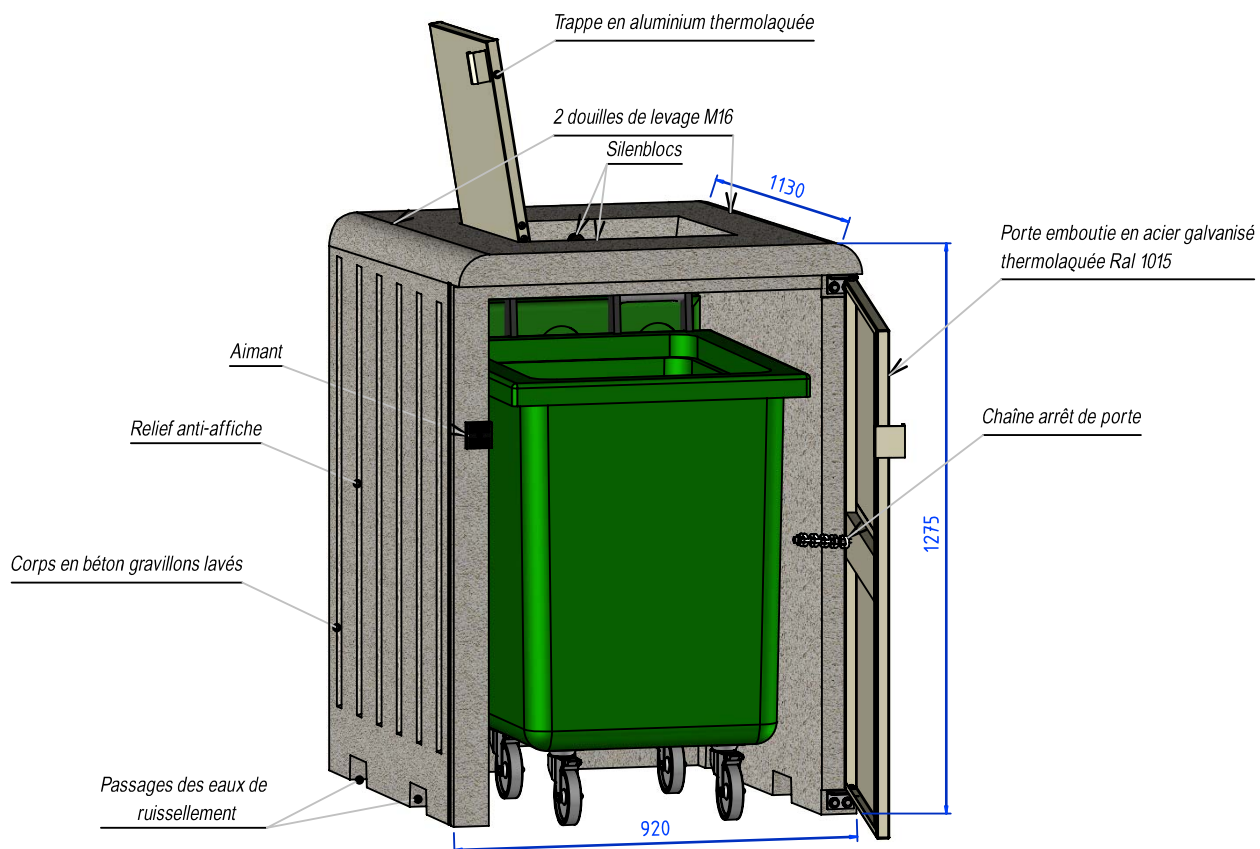

MAMBO 360 L

MAMBO 660 L

CODES	DESIGNATION	POIDS	Dimensions Intérieures Utiles H x L x P
70B-M36-SV	Mambo 360L - sans vernis anti-graffiti	1030 Kg	1120 x 700 x 1000
70B-M36	Mambo 360L	1030 Kg	1120 x 700 x 1000
70B-M66-SV	Mambo 660L - sans vernis anti-graffiti	1350 Kg	1200 x 1416 x 990
70B-M66	Mambo 660L	1350 Kg	1200 x 1416 x 990
1-037-NM	Elingue Ø 16	-	Filetage rond