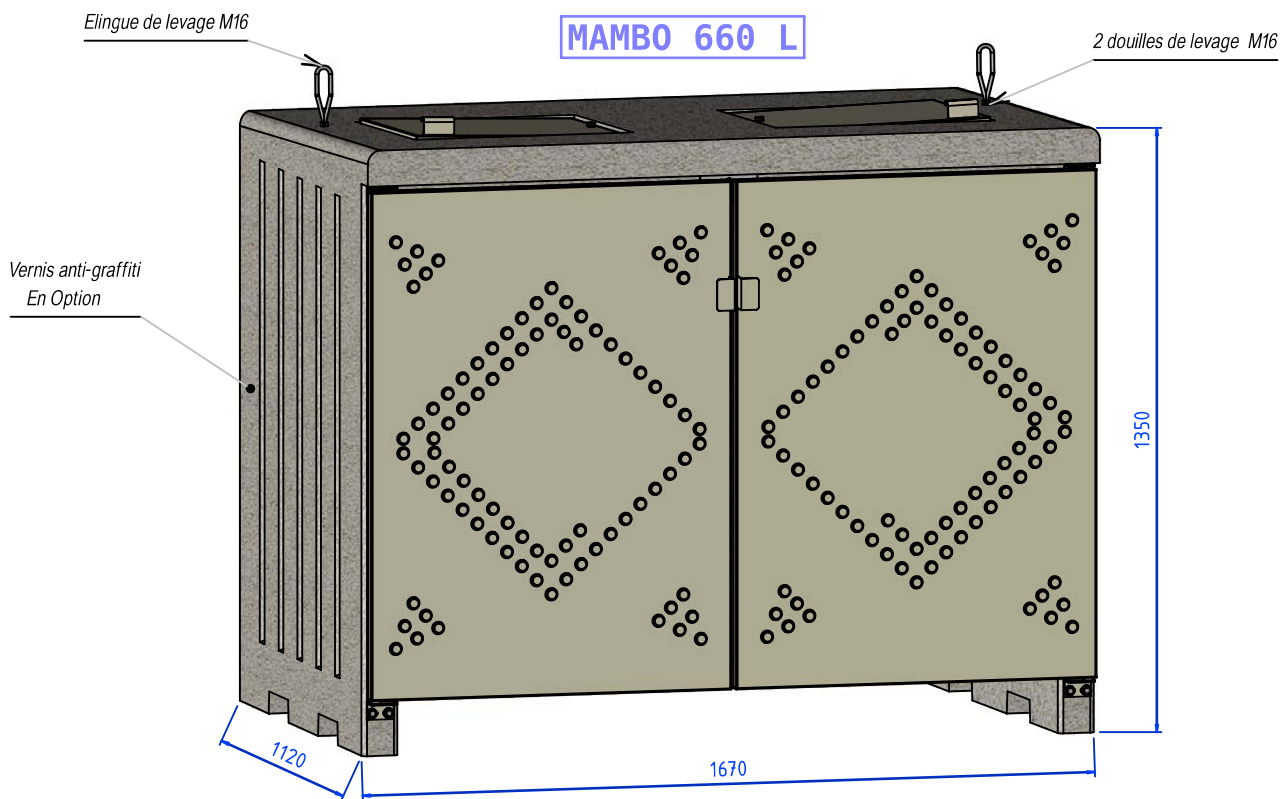

MAMBO 360 L

MAMBO 660 L

CODES	DESIGNATION	POIDS	Dimensions Intérieures Utiles H x L x P
70B-M36-SV	Mambo 360L - sans vernis anti-graffiti	1030 Kg	1120 x 700 x 1000
70B-M36	Mambo 360L	1030 Kg	1120 x 700 x 1000
70B-M66-SV	Mambo 660L - sans vernis anti-graffiti	1350 Kg	1200 x 1416 x 990
70B-M66	Mambo 660L	1350 Kg	1200 x 1416 x 990
1-037-NM	Elingue Ø 16	-	Filetage rond