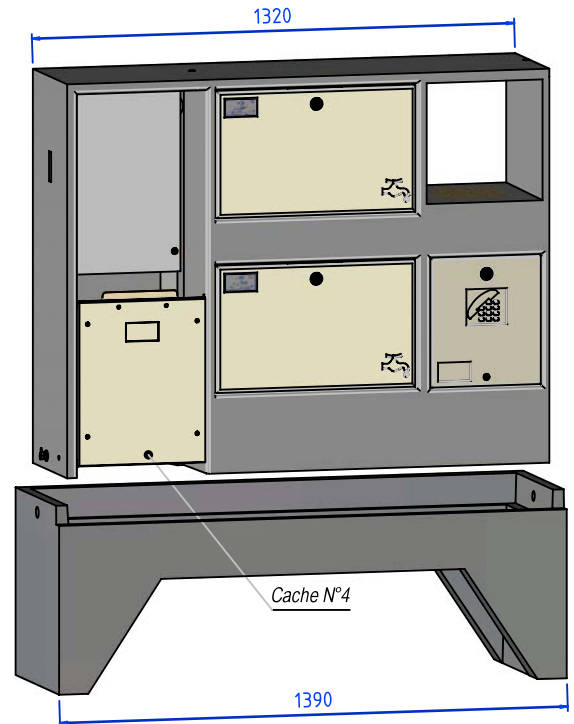

## 3D

## 6D

CODES	DESIGNATION	POIDS	NOTES	N/P
1069802	Le Beaulieu S22 - C.I.B.E	471 Kg	Fourni avec portes Isolazur 1C+ et porte FT	2
1069822	Socle S22	113 Kg	Type S22	4
1069803	Le Beaulieu REM-BT 3D	494 Kg	Fourni avec portes Isolazur 1C+ et porte FT	2
1069823	Socle 3D	149 Kg	Type 3D	4
1069804	Le Beaulieu REM-BT 6D	581 Kg	Fourni avec portes Isolazur 1C+ et porte FT	2
1069824	Socle 6D	161 Kg	Type 6D	4