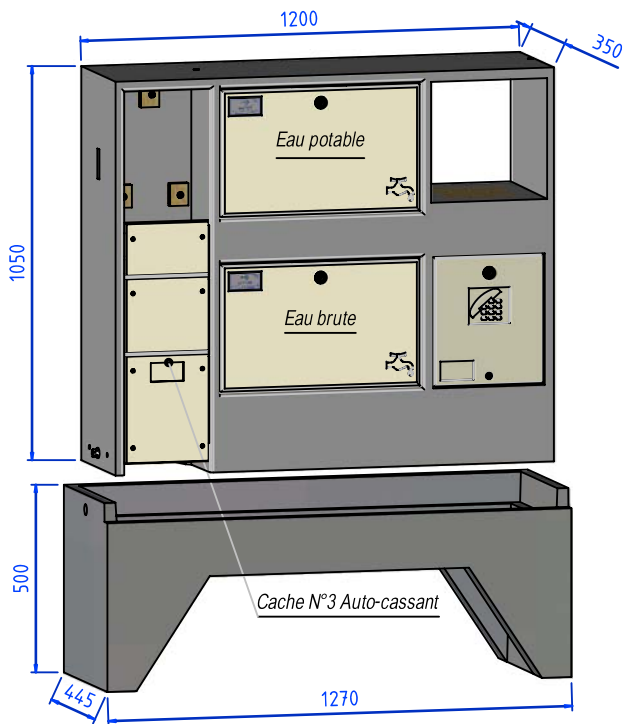

## 3D

## 6D

CODES	DESIGNATION	POIDS	NOTES	N/P
1069802	Le Beaulieu S22 - C.I.B.E	471 Kg	Fourni avec portes Isolazur 1C+ et porte FT	2
1069822	Socle S22	113 Kg	Type S22	4
1069803	Le Beaulieu REM-BT 3D	494 Kg	Fourni avec portes Isolazur 1C+ et porte FT	2
1069823	Socle 3D	149 Kg	Type 3D	4
1069804	Le Beaulieu REM-BT 6D	581 Kg	Fourni avec portes Isolazur 1C+ et porte FT	2
1069824	Socle 6D	161 Kg	Type 6D	4