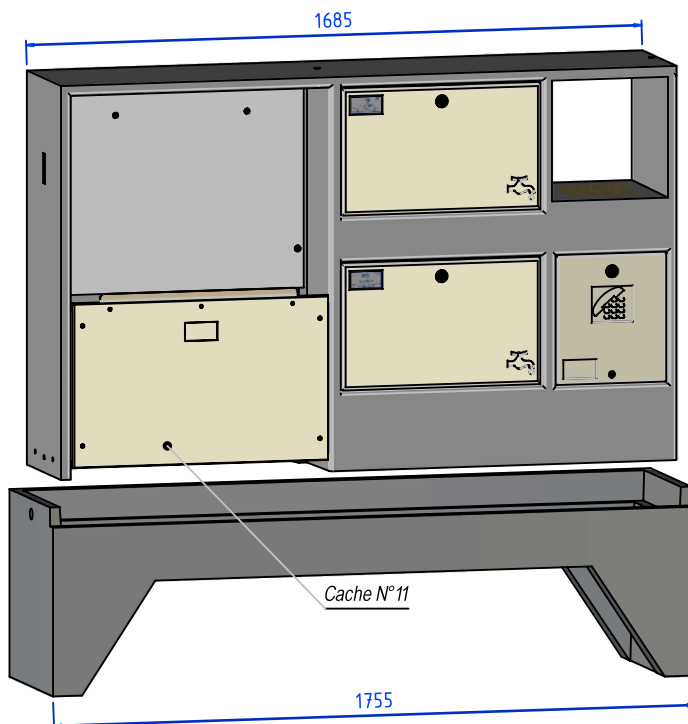

## 3D

## 6D

CODES	DESIGNATION	POIDS	NOTES	N/P
1069802	Le Beaulieu S22 - C.I.B.E	471 Kg	Fourni avec portes Isolazur 1C+ et porte FT	2
1069822	Socle S22	113 Kg	Type S22	4
1069803	Le Beaulieu REM-BT 3D	494 Kg	Fourni avec portes Isolazur 1C+ et porte FT	2
1069823	Socle 3D	149 Kg	Type 3D	4
1069804	Le Beaulieu REM-BT 6D	581 Kg	Fourni avec portes Isolazur 1C+ et porte FT	2
1069824	Socle 6D	161 Kg	Type 6D	4