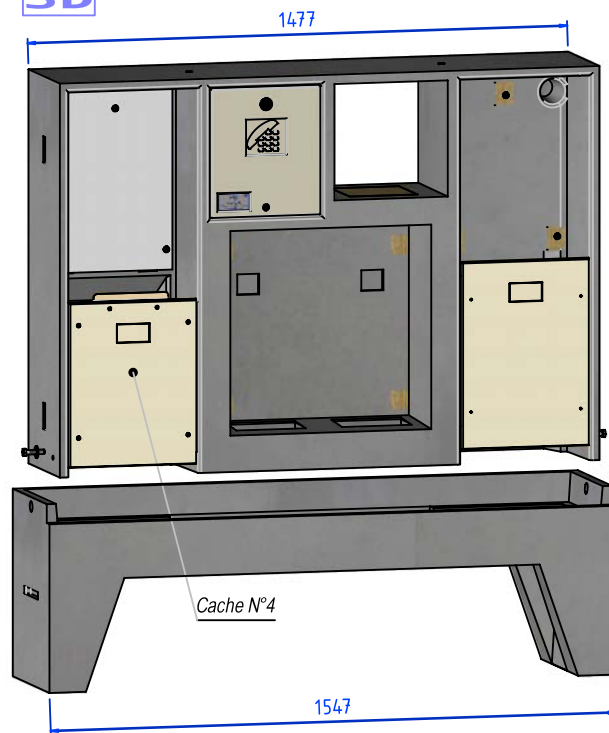

S22 - C.I.B.E

3D

6D

S20

CODES	DESIGNATION	POIDS	NOTES	N/P
1069772	Le Languedoc S22 - C.I.B.E	450 Kg	Compartment eau type Paninter - Porte FT fournie	2
1069812	Socle S22	117 Kg	Type S22 Beauc. - Estérel - Lang. - Mist. - Niçois - Nîmois - Perp. - Villeroy	4
1069788	Le Languedoc REM-BT 3D S20	473 Kg	Compartment eau type Paninter - Porte FT fournie	2
1069817	Socle 3D	142 Kg	Type 3D Beauc. - Estérel - Lang. - Mist. - Niçois - Nîmois - Perp.	4
1069778	Le Languedoc REM-BT 6D S20	560 Kg	Compartment eau type Paninter - Porte FT fournie	2
1069815	Socle 6D	149 Kg	Type 6D Beauc. - Estérel - Lang. - Mist. - Niçois - Nîmois - Perp.	4
1069762	Le Languedoc S20	564 Kg	Compartment eau type Paninter - Porte FT fournie	2
1069811	Socle S20	162 Kg	Type S20 Estérel - Languedoc - Mistral - Niçois - Nîmois	6