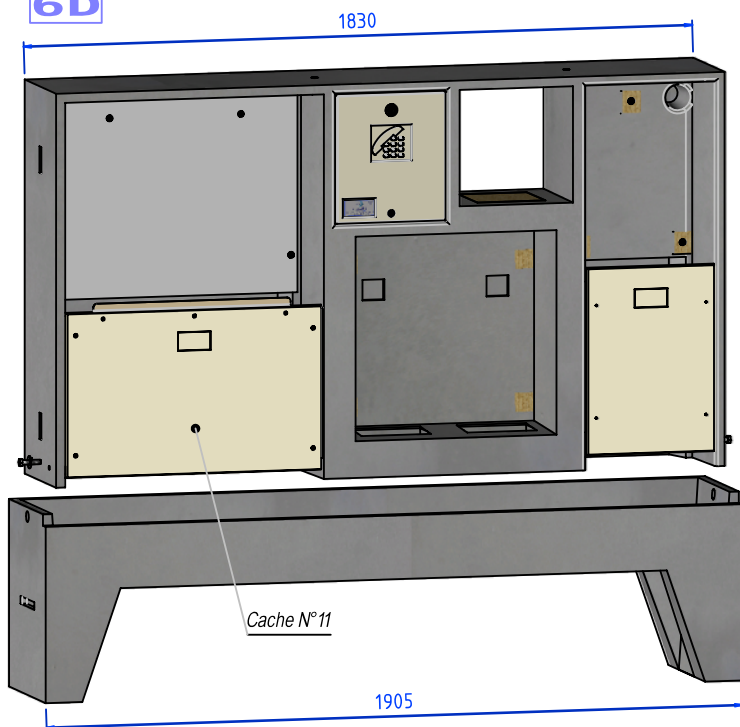

S22 - C.I.B.E

3D

6D

S20

CODES	DESIGNATION	POIDS	NOTES	N/P
1069772	Le Languedoc S22 - C.I.B.E	450 Kg	Compartment eau type Paninter - Porte FT fournie	2
1069812	Socle S22	117 Kg	Type S22 Beauc. - Estérel - Lang. - Mist. - Niçois - Nîmois - Perp. - Villeroy	4
1069788	Le Languedoc REM-BT 3D S20	473 Kg	Compartment eau type Paninter - Porte FT fournie	2
1069817	Socle 3D	142 Kg	Type 3D Beauc. - Estérel - Lang. - Mist. - Niçois - Nîmois - Perp.	4
1069778	Le Languedoc REM-BT 6D S20	560 Kg	Compartment eau type Paninter - Porte FT fournie	2
1069815	Socle 6D	149 Kg	Type 6D Beauc. - Estérel - Lang. - Mist. - Niçois - Nîmois - Perp.	4
1069762	Le Languedoc S20	564 Kg	Compartment eau type Paninter - Porte FT fournie	2
1069811	Socle S20	162 Kg	Type S20 Estérel - Languedoc - Mistral - Niçois - Nîmois	6