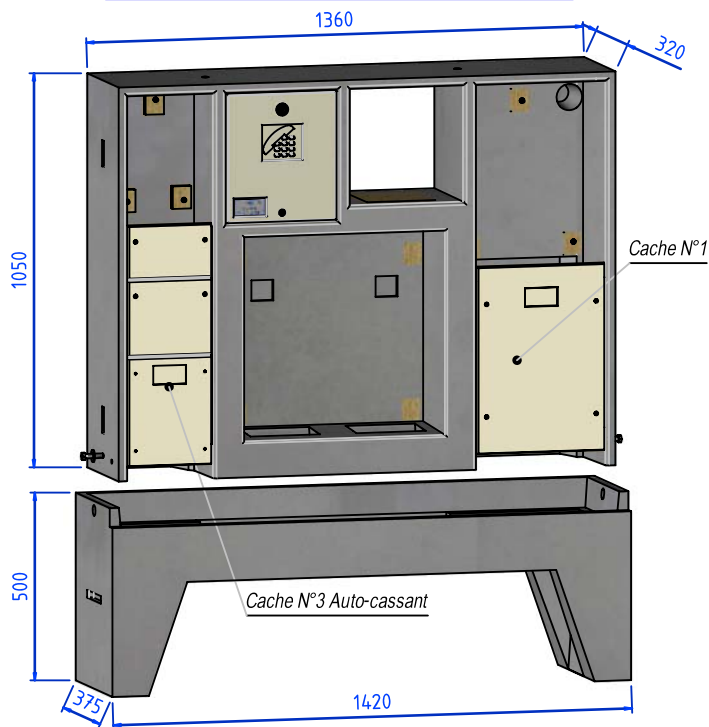

S22 - C.I.B.E

3D

6D

S20

CODES	DESIGNATION	POIDS	NOTES	N/P
1069772	Le Languedoc S22 - C.I.B.E	450 Kg	Compartment eau type Paninter - Porte FT fournie	2
1069812	Socle S22	117 Kg	Type S22 Beauc. - Estérel - Lang. - Mist. - Niçois - Nîmois - Perp. - Villeroy	4
1069788	Le Languedoc REM-BT 3D S20	473 Kg	Compartment eau type Paninter - Porte FT fournie	2
1069817	Socle 3D	142 Kg	Type 3D Beauc. - Estérel - Lang. - Mist. - Niçois - Nîmois - Perp.	4
1069778	Le Languedoc REM-BT 6D S20	560 Kg	Compartment eau type Paninter - Porte FT fournie	2
1069815	Socle 6D	149 Kg	Type 6D Beauc. - Estérel - Lang. - Mist. - Niçois - Nîmois - Perp.	4
1069762	Le Languedoc S20	564 Kg	Compartment eau type Paninter - Porte FT fournie	2
1069811	Socle S20	162 Kg	Type S20 Estérel - Languedoc - Mistral - Niçois - Nîmois	6