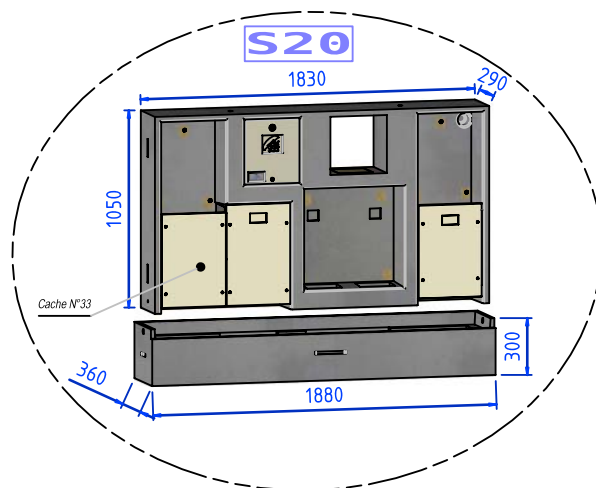

S22 - C.I.B.E

3D

6D

S20

CODES	DESIGNATION	POIDS	NOTES	N/P
1069772	Le Languedoc S22 - C.I.B.E	450 Kg	Compartment eau type Paninter - Porte FT fournie	2
1069812	Socle S22	117 Kg	Type S22 Beauc. - Estérel - Lang. - Mist. - Niçois - Nîmois - Perp. - Villeroy	4
1069788	Le Languedoc REM-BT 3D S20	473 Kg	Compartment eau type Paninter - Porte FT fournie	2
1069817	Socle 3D	142 Kg	Type 3D Beauc. - Estérel - Lang. - Mist. - Niçois - Nîmois - Perp.	4
1069778	Le Languedoc REM-BT 6D S20	560 Kg	Compartment eau type Paninter - Porte FT fournie	2
1069815	Socle 6D	149 Kg	Type 6D Beauc. - Estérel - Lang. - Mist. - Niçois - Nîmois - Perp.	4
1069762	Le Languedoc S20	564 Kg	Compartment eau type Paninter - Porte FT fournie	2
1069811	Socle S20	162 Kg	Type S20 Estérel - Languedoc - Mistral - Niçois - Nîmois	6