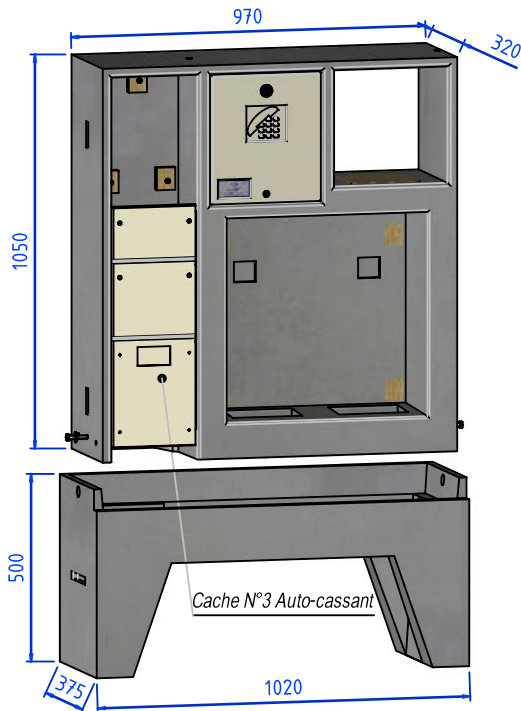

## 3D

## 6D

## S20

CODES	DESIGNATION	POIDS	NOTES	N/P
1069773	Le Littoral S22 - C.I.B.E	334 Kg	Compartment eau type Paninter - Porte FT fournie	2
1069814	Socle S22	95 Kg	Type S22 Alpin - Gardois - Littoral - Occitan - Prado	4
1069793	Le Littoral REM-BT 3D	357 Kg	Compartment eau type Paninter - Porte FT fournie	2
1069818	Socle 3D	105 Kg	Type 3D Alpin - Gardois - Littoral - Occitan - Prado	4
1069783	Le Littoral REM-BT 6D	444 Kg	Compartment eau type Paninter - Porte FT fournie	2
1069816	Socle 6D	120 Kg	Type 6D Alpin - Gardois - Littoral - Occitan - Prado	4
1069763	Le Littoral S20	448 Kg	Compartment eau type Paninter - Porte FT fournie	2
1069813	Socle S20	147 Kg	Type S20 Alpin - Gardois - Littoral - Occitan - Prado - Hyères - Marig.	6