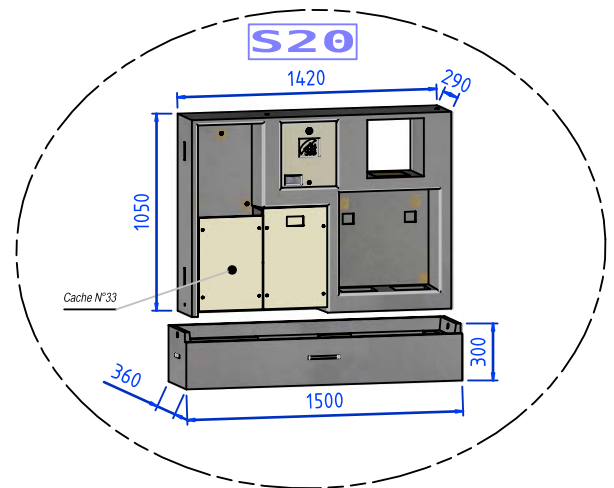

## 3D

## S20

CODES	DESIGNATION	POIDS	NOTES	N/P
1069773	Le Littoral S22 - C.I.B.E	334 Kg	Compartment eau type Paninter - Porte FT fournie	2
1069814	Socle S22	95 Kg	Type S22 Alpin - Gardois - Littoral - Occitan - Prado	4
1069793	Le Littoral REM-BT 3D	357 Kg	Compartment eau type Paninter - Porte FT fournie	2
1069818	Socle 3D	105 Kg	Type 3D Alpin - Gardois - Littoral - Occitan - Prado	4
1069783	Le Littoral REM-BT 6D	444 Kg	Compartment eau type Paninter - Porte FT fournie	2
1069816	Socle 6D	120 Kg	Type 6D Alpin - Gardois - Littoral - Occitan - Prado	4
1069763	Le Littoral S20	448 Kg	Compartment eau type Paninter - Porte FT fournie	2
1069813	Socle S20	147 Kg	Type S20 Alpin - Gardois - Littoral - Occitan - Prado - Hyères - Marig.	6