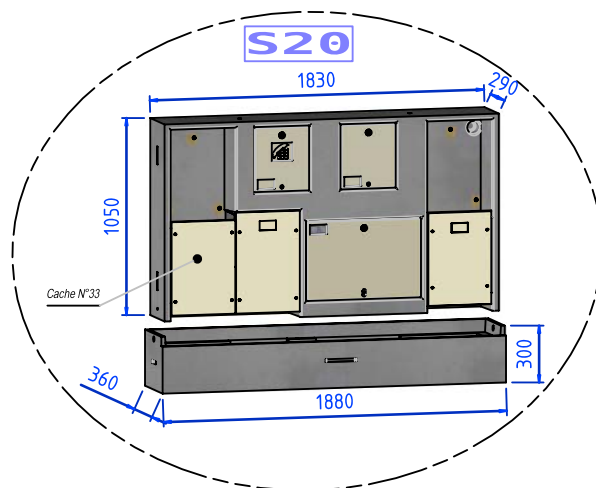

## 3D

## S20

CODES	DESIGNATION	POIDS	NOTES	N/P
1069768	Le Nîmois S22 - C.I.B.E (compartiment eau non isolé)	484 Kg	Fourni avec porte Azur 2 - portes FT et TV	2
1069812	Socle S22	117 Kg	Type S22 Beauc. - Estérel - Lang. - Mist. - Niçois - Nîmois - Perp. - Villeroy	4
1069790	Le Nîmois REM-BT 3D S20 (compartiment eau non isolé)	507 Kg	Fourni avec porte Azur 2 - portes FT et TV	2
1069817	Socle 3D	142 Kg	Type 3D Beauc. - Estérel - Lang. - Mist. - Niçois - Nîmois - Perp.	4
1069780	Le Nîmois REM-BT 6D S20 (compartiment eau non isolé)	594 Kg	Fourni avec porte Azur 2 - portes FT et TV	2
1069815	Socle 6D	149 Kg	Type 6D Beauc. - Estérel - Lang. - Mist. - Niçois - Nîmois - Perp.	4
1069757	Le Nîmois S20 (compartiment eau non isolé)	598 Kg	Fourni avec porte Azur 2 - portes FT et TV	2
1069811	Socle S20	162 Kg	Type S20 Estérel - Languedoc - Mistral - Niçois - Nîmois	6