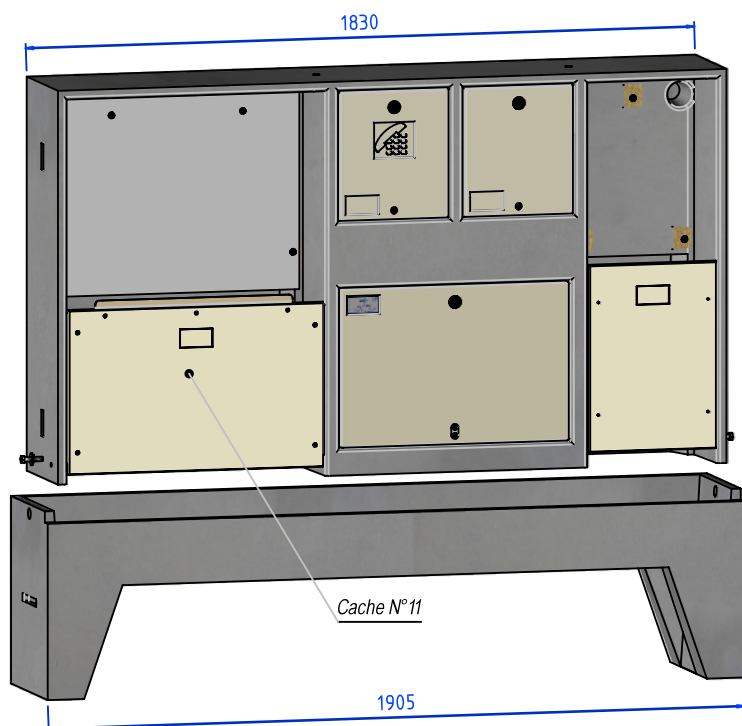

## 3D

## S20

CODES	DESIGNATION	POIDS	NOTES	N/P
1069768	Le Nîmois S22 - C.I.B.E (compartiment eau non isolé)	484 Kg	Fourni avec porte Azur 2 - portes FT et TV	2
1069812	Socle S22	117 Kg	Type S22 Beauc. - Estérel - Lang. - Mist. - Niçois - Nîmois - Perp. - Villeroy	4
1069790	Le Nîmois REM-BT 3D S20 (compartiment eau non isolé)	507 Kg	Fourni avec porte Azur 2 - portes FT et TV	2
1069817	Socle 3D	142 Kg	Type 3D Beauc. - Estérel - Lang. - Mist. - Niçois - Nîmois - Perp.	4
1069780	Le Nîmois REM-BT 6D S20 (compartiment eau non isolé)	594 Kg	Fourni avec porte Azur 2 - portes FT et TV	2
1069815	Socle 6D	149 Kg	Type 6D Beauc. - Estérel - Lang. - Mist. - Niçois - Nîmois - Perp.	4
1069757	Le Nîmois S20 (compartiment eau non isolé)	598 Kg	Fourni avec porte Azur 2 - portes FT et TV	2
1069811	Socle S20	162 Kg	Type S20 Estérel - Languedoc - Mistral - Niçois - Nîmois	6