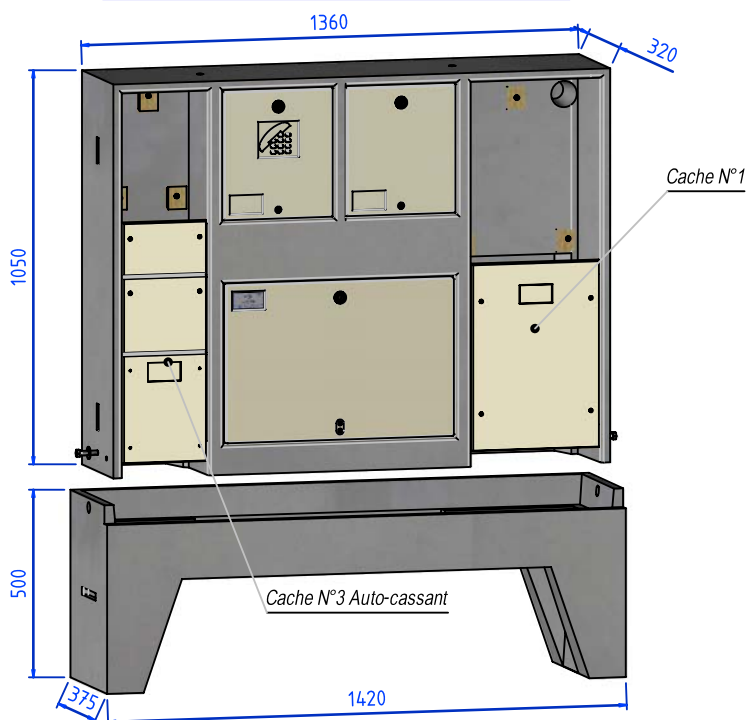

## 3D

## S20

CODES	DESIGNATION	POIDS	NOTES	N/P
1069768	Le Nîmois S22 - C.I.B.E (compartiment eau non isolé)	484 Kg	Fourni avec porte Azur 2 - portes FT et TV	2
1069812	Socle S22	117 Kg	Type S22 Beauc. - Estérel - Lang. - Mist. - Niçois - Nîmois - Perp. - Villeroy	4
1069790	Le Nîmois REM-BT 3D S20 (compartiment eau non isolé)	507 Kg	Fourni avec porte Azur 2 - portes FT et TV	2
1069817	Socle 3D	142 Kg	Type 3D Beauc. - Estérel - Lang. - Mist. - Niçois - Nîmois - Perp.	4
1069780	Le Nîmois REM-BT 6D S20 (compartiment eau non isolé)	594 Kg	Fourni avec porte Azur 2 - portes FT et TV	2
1069815	Socle 6D	149 Kg	Type 6D Beauc. - Estérel - Lang. - Mist. - Niçois - Nîmois - Perp.	4
1069757	Le Nîmois S20 (compartiment eau non isolé)	598 Kg	Fourni avec porte Azur 2 - portes FT et TV	2
1069811	Socle S20	162 Kg	Type S20 Estérel - Languedoc - Mistral - Niçois - Nîmois	6