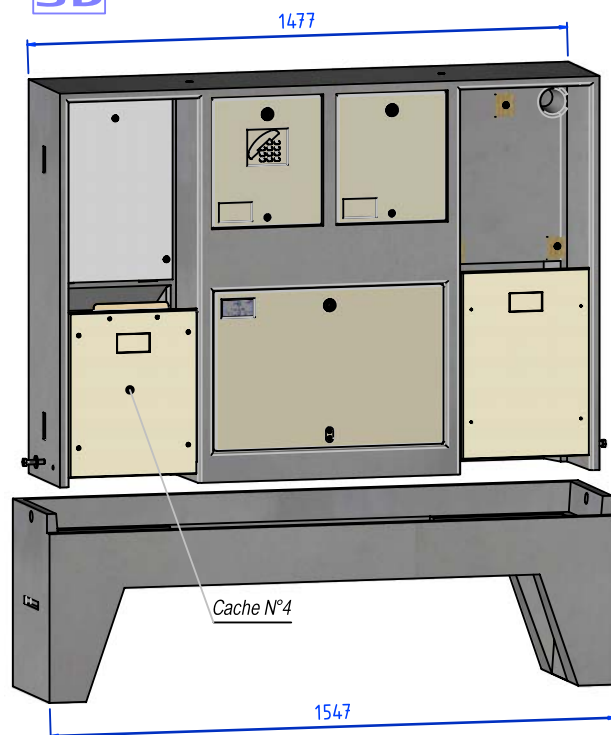

## 3D

## S20

CODES	DESIGNATION	POIDS	NOTES	N/P
1069768	Le Nîmois S22 - C.I.B.E (compartiment eau non isolé)	484 Kg	Fourni avec porte Azur 2 - portes FT et TV	2
1069812	Socle S22	117 Kg	Type S22 Beauc. - Estérel - Lang. - Mist. - Niçois - Nîmois - Perp. - Villeroy	4
1069790	Le Nîmois REM-BT 3D S20 (compartiment eau non isolé)	507 Kg	Fourni avec porte Azur 2 - portes FT et TV	2
1069817	Socle 3D	142 Kg	Type 3D Beauc. - Estérel - Lang. - Mist. - Niçois - Nîmois - Perp.	4
1069780	Le Nîmois REM-BT 6D S20 (compartiment eau non isolé)	594 Kg	Fourni avec porte Azur 2 - portes FT et TV	2
1069815	Socle 6D	149 Kg	Type 6D Beauc. - Estérel - Lang. - Mist. - Niçois - Nîmois - Perp.	4
1069757	Le Nîmois S20 (compartiment eau non isolé)	598 Kg	Fourni avec porte Azur 2 - portes FT et TV	2
1069811	Socle S20	162 Kg	Type S20 Estérel - Languedoc - Mistral - Niçois - Nîmois	6