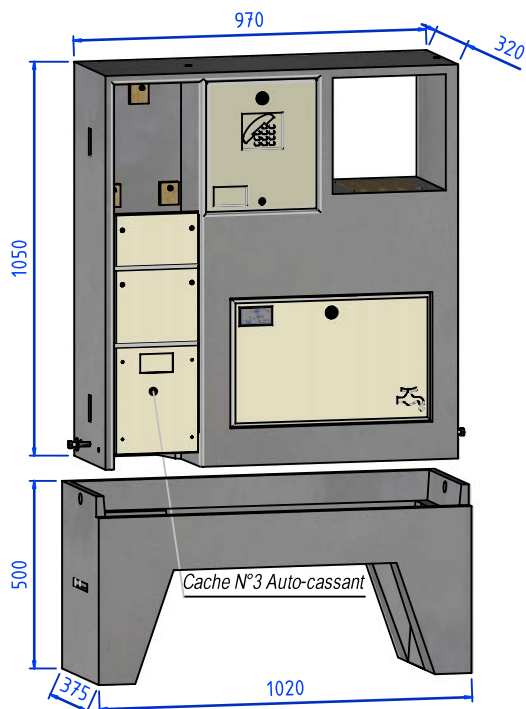

S22 - C.I.B.E

CODES	DESIGNATION	POIDS	NOTES	N/P
1069765	L'Occitan S22 - C.I.B.E	376 Kg	Fourni avec porte Isolazur 1C+ et porte FT	2
1069814	Socle S22	95 Kg	Type S22 Alpin - Gardois - Littoral - Occitan - Prado	4
1069791	L'Occitan REM-BT 3D	399 Kg	Fourni avec porte Isolazur 1C+ et porte FT	2
1069818	Socle 3D	105 Kg	Type 3D Alpin - Gardois - Littoral - Occitan - Prado	4
1069781	L'Occitan REM-BT 6D	506 Kg	Fourni avec porte Isolazur 1C+ et porte FT	2
1069816	Socle 6D	120 Kg	Type 6D Alpin - Gardois - Littoral - Occitan - Prado	4
1069753	L'Occitan S20	545 Kg	Fourni avec porte Isolazur 1C+ et porte FT	2
1069813	Socle S20	147 Kg	Type S20 Alpin - Gardois - Littoral - Occitan - Prado - Hyères - Marig.	6