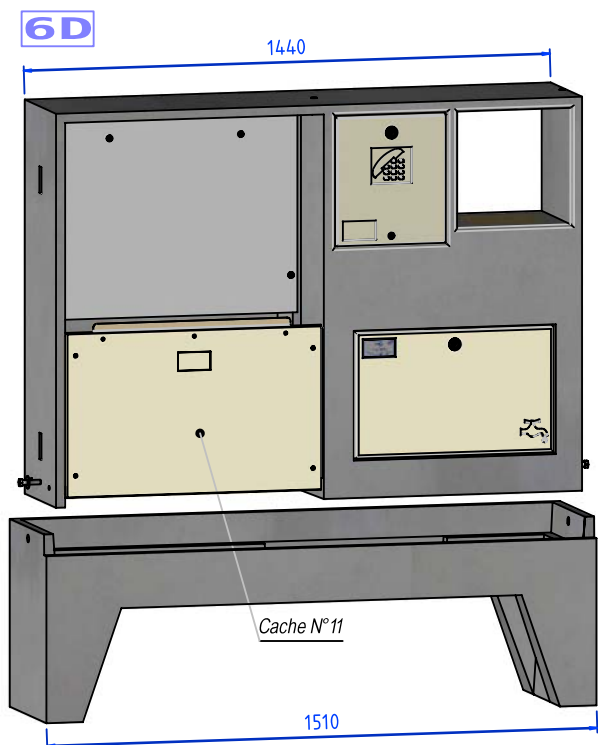

S22 - C.I.B.E

CODES	DESIGNATION	POIDS	NOTES	N/P
1069765	L'Occitan S22 - C.I.B.E	376 Kg	Fourni avec porte Isolazur 1C+ et porte FT	2
1069814	Socle S22	95 Kg	Type S22 Alpin - Gardois - Littoral - Occitan - Prado	4
1069791	L'Occitan REM-BT 3D	399 Kg	Fourni avec porte Isolazur 1C+ et porte FT	2
1069818	Socle 3D	105 Kg	Type 3D Alpin - Gardois - Littoral - Occitan - Prado	4
1069781	L'Occitan REM-BT 6D	506 Kg	Fourni avec porte Isolazur 1C+ et porte FT	2
1069816	Socle 6D	120 Kg	Type 6D Alpin - Gardois - Littoral - Occitan - Prado	4
1069753	L'Occitan S20	545 Kg	Fourni avec porte Isolazur 1C+ et porte FT	2
1069813	Socle S20	147 Kg	Type S20 Alpin - Gardois - Littoral - Occitan - Prado - Hyères - Marig.	6