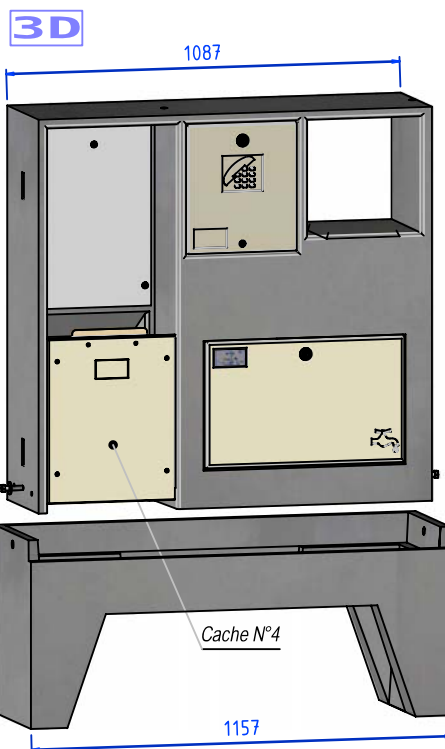

S22 - C.I.B.E

CODES	DESIGNATION	POIDS	NOTES	N/P
1069765	L'Occitan S22 - C.I.B.E	376 Kg	Fourni avec porte Isolazur 1C+ et porte FT	2
1069814	Socle S22	95 Kg	Type S22 Alpin - Gardois - Littoral - Occitan - Prado	4
1069791	L'Occitan REM-BT 3D	399 Kg	Fourni avec porte Isolazur 1C+ et porte FT	2
1069818	Socle 3D	105 Kg	Type 3D Alpin - Gardois - Littoral - Occitan - Prado	4
1069781	L'Occitan REM-BT 6D	506 Kg	Fourni avec porte Isolazur 1C+ et porte FT	2
1069816	Socle 6D	120 Kg	Type 6D Alpin - Gardois - Littoral - Occitan - Prado	4
1069753	L'Occitan S20	545 Kg	Fourni avec porte Isolazur 1C+ et porte FT	2
1069813	Socle S20	147 Kg	Type S20 Alpin - Gardois - Littoral - Occitan - Prado - Hyères - Marig.	6