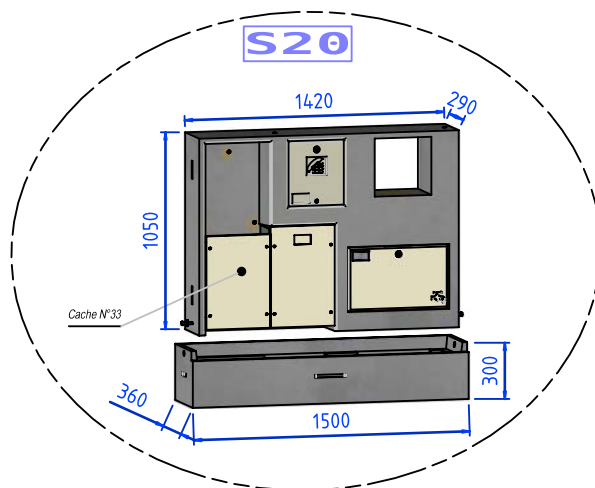

S22 - C.I.B.E

CODES	DESIGNATION	POIDS	NOTES	N/P
1069765	L'Occitan S22 - C.I.B.E	376 Kg	Fourni avec porte Isolazur 1C+ et porte FT	2
1069814	Socle S22	95 Kg	Type S22 Alpin - Gardois - Littoral - Occitan - Prado	4
1069791	L'Occitan REM-BT 3D	399 Kg	Fourni avec porte Isolazur 1C+ et porte FT	2
1069818	Socle 3D	105 Kg	Type 3D Alpin - Gardois - Littoral - Occitan - Prado	4
1069781	L'Occitan REM-BT 6D	506 Kg	Fourni avec porte Isolazur 1C+ et porte FT	2
1069816	Socle 6D	120 Kg	Type 6D Alpin - Gardois - Littoral - Occitan - Prado	4
1069753	L'Occitan S20	545 Kg	Fourni avec porte Isolazur 1C+ et porte FT	2
1069813	Socle S20	147 Kg	Type S20 Alpin - Gardois - Littoral - Occitan - Prado - Hyères - Marig.	6