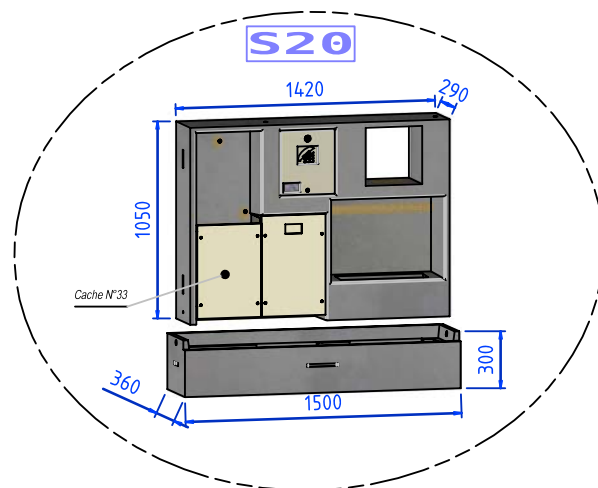

S22 - C.I.B.E

3D

6D

S20

CODES	DESIGNATION	POIDS	NOTES	N/P
1069771	Le Prado S22 - C.I.B.E	349 Kg	Compartiment eau type Soclobloc/SEM - Porte FT fournie	2
1069814	Socle S22	95 Kg	Type S22 Alpin - Gardois - Littoral - Occitan - Prado	4
1069792	Le Prado REM-BT 3D	372 Kg	Compartiment eau type Soclobloc/SEM - Porte FT fournie	2
1069818	Socle 3D	105 Kg	Type 3D Alpin - Gardois - Littoral - Occitan - Prado	4
1069782	Le Prado REM-BT 6D	459 Kg	Compartiment eau type Soclobloc/SEM - Porte FT fournie	2
1069816	Socle 6D	120 Kg	Type 6D Alpin - Gardois - Littoral - Occitan - Prado	4
1069760	Le Prado S20	463 Kg	Compartiment eau type Soclobloc/SEM - Porte FT fournie	2
1069813	Socle S20	147 Kg	Type S20 Alpin - Gardois - Littoral - Occitan - Prado - Hyères - Marig.	6