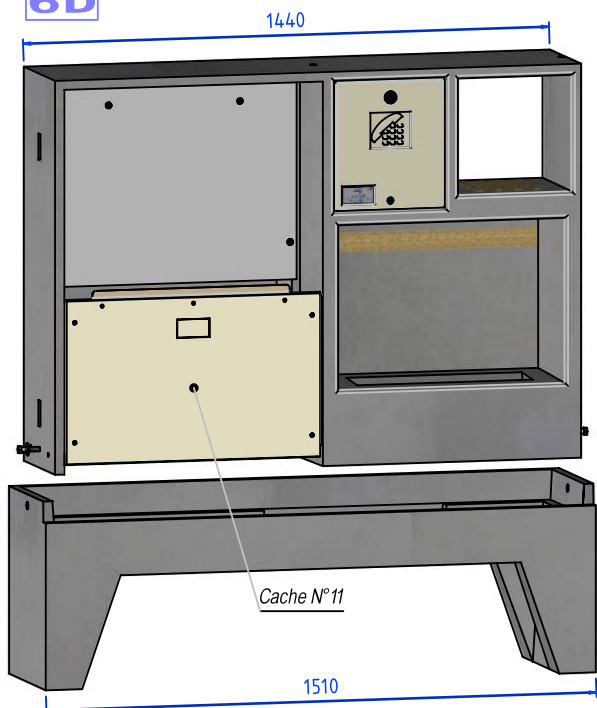

S22 - C.I.B.E

3D

6D

S20

CODES	DESIGNATION	POIDS	NOTES	N/P
1069771	Le Prado S22 - C.I.B.E	349 Kg	Compartiment eau type Soclobloc/SEM - Porte FT fournie	2
1069814	Socle S22	95 Kg	Type S22 Alpin - Gardois - Littoral - Occitan - Prado	4
1069792	Le Prado REM-BT 3D	372 Kg	Compartiment eau type Soclobloc/SEM - Porte FT fournie	2
1069818	Socle 3D	105 Kg	Type 3D Alpin - Gardois - Littoral - Occitan - Prado	4
1069782	Le Prado REM-BT 6D	459 Kg	Compartiment eau type Soclobloc/SEM - Porte FT fournie	2
1069816	Socle 6D	120 Kg	Type 6D Alpin - Gardois - Littoral - Occitan - Prado	4
1069760	Le Prado S20	463 Kg	Compartiment eau type Soclobloc/SEM - Porte FT fournie	2
1069813	Socle S20	147 Kg	Type S20 Alpin - Gardois - Littoral - Occitan - Prado - Hyères - Marig.	6