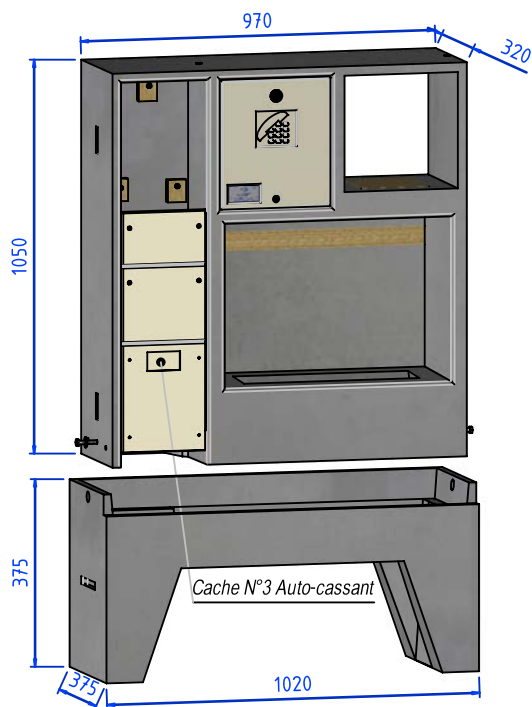

S22 - C.I.B.E

3D

6D

S20

CODES	DESIGNATION	POIDS	NOTES	N/P
1069771	Le Prado S22 - C.I.B.E	349 Kg	Compartiment eau type Soclobloc/SEM - Porte FT fournie	2
1069814	Socle S22	95 Kg	Type S22 Alpin - Gardois - Littoral - Occitan - Prado	4
1069792	Le Prado REM-BT 3D	372 Kg	Compartiment eau type Soclobloc/SEM - Porte FT fournie	2
1069818	Socle 3D	105 Kg	Type 3D Alpin - Gardois - Littoral - Occitan - Prado	4
1069782	Le Prado REM-BT 6D	459 Kg	Compartiment eau type Soclobloc/SEM - Porte FT fournie	2
1069816	Socle 6D	120 Kg	Type 6D Alpin - Gardois - Littoral - Occitan - Prado	4
1069760	Le Prado S20	463 Kg	Compartiment eau type Soclobloc/SEM - Porte FT fournie	2
1069813	Socle S20	147 Kg	Type S20 Alpin - Gardois - Littoral - Occitan - Prado - Hyères - Marig.	6