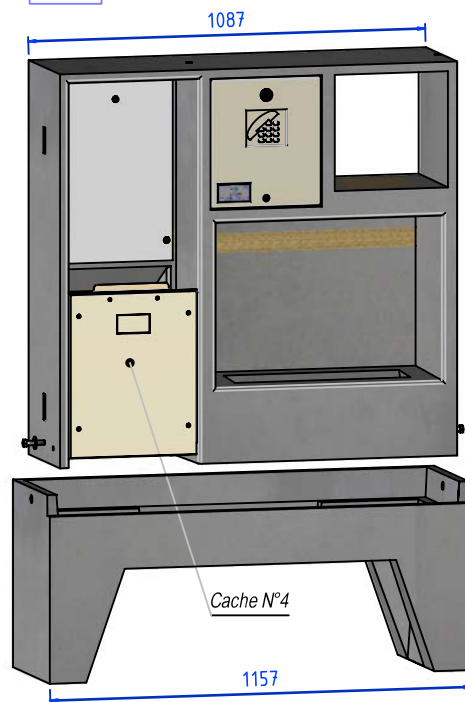

S22 - C.I.B.E

3D

6D

S20

CODES	DESIGNATION	POIDS	NOTES	N/P
1069771	Le Prado S22 - C.I.B.E	349 Kg	Compartiment eau type Soclobloc/SEM - Porte FT fournie	2
1069814	Socle S22	95 Kg	Type S22 Alpin - Gardois - Littoral - Occitan - Prado	4
1069792	Le Prado REM-BT 3D	372 Kg	Compartiment eau type Soclobloc/SEM - Porte FT fournie	2
1069818	Socle 3D	105 Kg	Type 3D Alpin - Gardois - Littoral - Occitan - Prado	4
1069782	Le Prado REM-BT 6D	459 Kg	Compartiment eau type Soclobloc/SEM - Porte FT fournie	2
1069816	Socle 6D	120 Kg	Type 6D Alpin - Gardois - Littoral - Occitan - Prado	4
1069760	Le Prado S20	463 Kg	Compartiment eau type Soclobloc/SEM - Porte FT fournie	2
1069813	Socle S20	147 Kg	Type S20 Alpin - Gardois - Littoral - Occitan - Prado - Hyères - Marig.	6